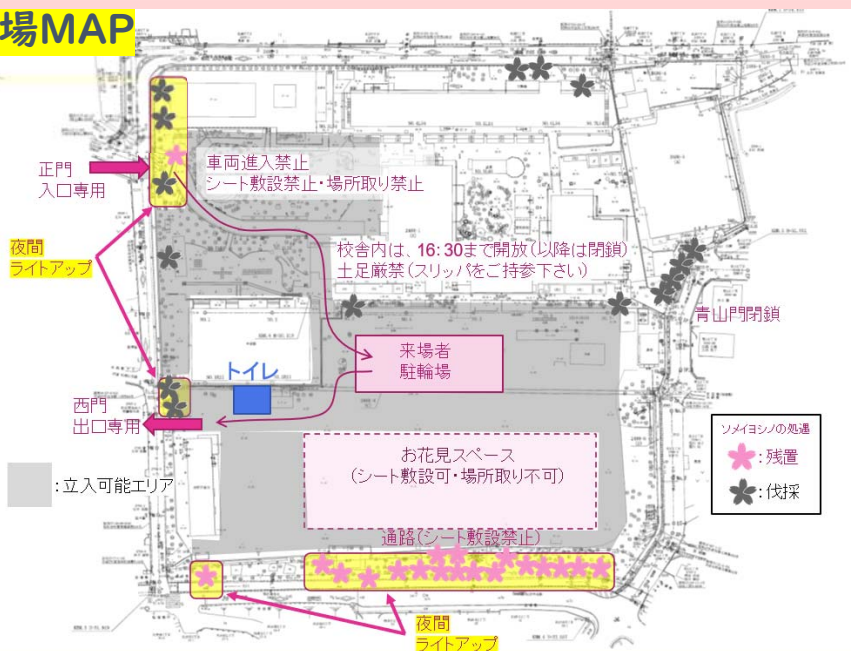

(雨天決行)

お申込み

不要

入場

無料

ぜひ、ご家族やご友人とともにご来校ください♪

樹齢70年を超える『交小桜』。これまでに、たくさんの子供達を迎え、また送り出してきました。ところが4月から、現校舎の解体工事が始まり、敷地内は立ち入り禁止になるとともに、『交小桜』も大半が伐採されることになりました。今回、工事で伐採予定の『交小桜』が咲く最後の姿を見せてもらいたいとの、地元やPTAからの要望に対して、新校舎の建設会社：戸田建設JV様からのご理解・ご協力により、桜が満開を迎える頃の2日間だけ立入許可をいただきました。交野小学校開学以来初めてではないか？という、校庭内でのお花見会となります。運動場にシートを敷き、満開の桜を眺めながら会食も可能です。また、校舎内の見学も出来ます。ご家族・ご友人お誘い合わせのうえ、是非、ご来校下さい。

【参加ルール】

ルールを守らない方は退場していただきます。

- ① お酒の持ち込み・飲酒は出来ません。
- ② 校庭・校舎内を問わず場内は全面禁煙です。
- ③ バーベキューの炭火やカセットコンロなどの火気は使用禁止です。お弁当をご持参下さい。
- ④ 運動場南側土手沿いではシート敷いて、お花見が可能です(場所取り禁止)。
- ⑤ 新型コロナウイルス感染防止対策のため、マスク着用は必須です。大声で騒ぐのも禁止します。
- ⑥ 自転車・原付バイクは運動場にある来場者用駐輪場に停めてください。
- ⑦ 車や、中型・大型バイクの進入は禁止します。
- ⑧ 立ち入り禁止区域への進入、校舎等施設の破壊・略奪行為は禁止します。
- ⑨ 卒業制作は工事で全て廃棄されますので、回収したい学年は当日、受付にお申し出下さい。
- ⑩ 校舎内は土足厳禁・トイレは使用禁止です。体育館横のトイレを使用してください。

会場MAP

※新型コロナウイルス感染症の拡大状況によっては、直前でやむを得ず中止となる場合がございますので、その際は、なにとぞご容赦下さい。